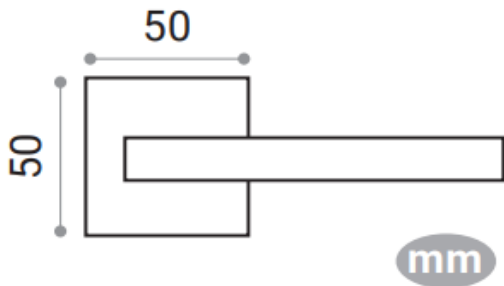

DIVALFER

FICHA TÉCNICA: 624 60
SERIE CORA MANIVELA CON ROSETA

CARACTERÍSTICAS

- Juego manillas Cora on roseta cuadrada
- Manivela fabricada en Aluminio y roseta en Zamak ambas de alta calidad. Para puertas interiores de paso y entradas de uso residencial y público.
- Incluye cuadradillo de 8mm y fijaciones para su instalación.
- Medidas:
- Acabados disponibles: